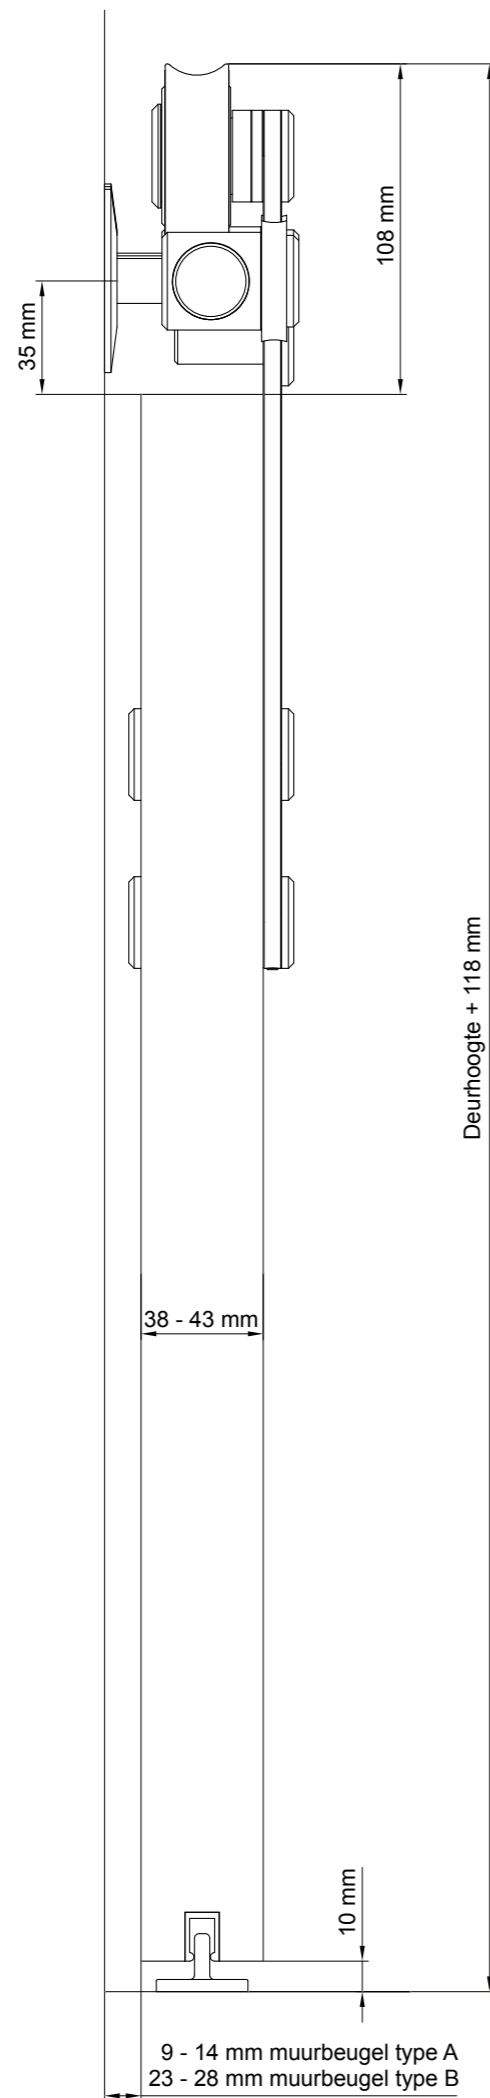

EEN SET DIENST ALS VOLGT BESTELD TE WORDEN :

Profiel + beugels + garnituur + stopper vloer + ondergeleidingsprofiel (optioneel).

VISITOP INOX	OMSCHRIJVING	ARTIKELNUMMER
	Profiel - grijs Deurbreedte Lengte Aantal beugels 900 mm 1800 mm 3 beugels 1050 mm 2100 mm 4 beugels 1150 mm 2300 mm 4 beugels 1270 mm 2540 mm 4 beugels 1500 mm 3000 mm 5 beugels	470.607.180 470.607.210 470.607.230 470.607.250 470.607.300
	Beugels Muurbeugel type A Muurbeugel type B	471.617.019 471.617.033
	Garnituur	470.617.01
Optioneel	Ondergeleidingsprofiel Lengte 1000 mm 1250 mm 1500 mm	510.608.100 510.608.125 510.608.150
Optioneel	Stopper vloer	479.647