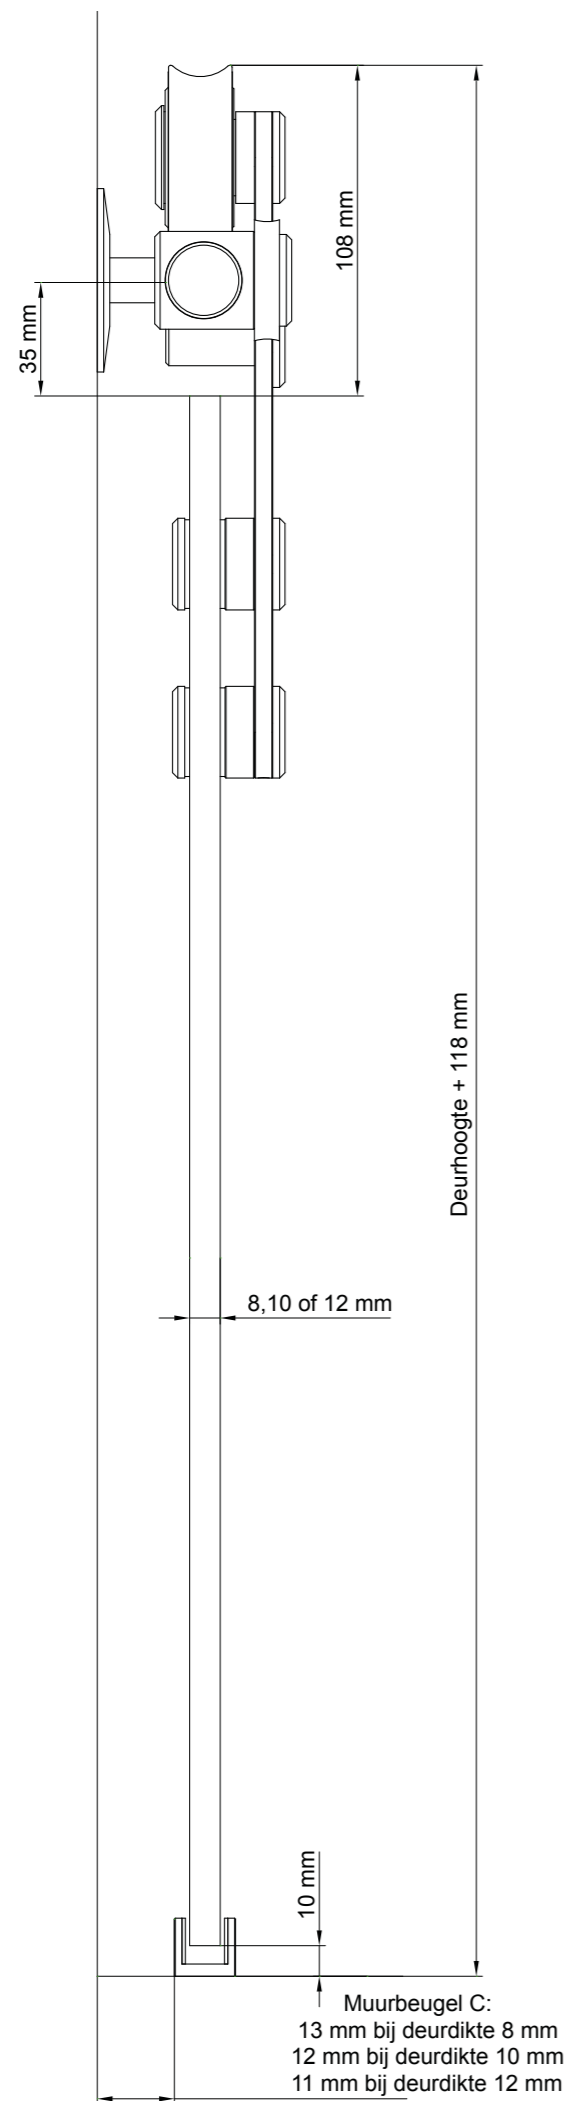

EEN SET DIENST ALS VOLGT BESTELD TE WORDEN :

Profiel + beugels + garnituur + stopper vloer (optioneel).

VISITOP INOX	OMSCHRIJVING	ARTIKELNUMMER		
	Profiel - grijs			
	Deurbreedte	Lengte		
	Aantal beugels			
	900 mm	1800 mm	3 beugels	470.607.180
	1050 mm	2100 mm	4 beugels	470.607.210
	1150 mm	2300 mm	4 beugels	470.607.230
	1270 mm	2540 mm	4 beugels	470.607.250
	1500 mm	3000 mm	5 beugels	470.607.300
	Beugels			
	Muurbeugel type C			471.617.005
	Muurbeugel type D			417.617.019
	Beugel voor glaswanden 8 mm			471.657.008
	Beugel voor glaswanden 10 mm			471.657.010
	Beugel voor glaswanden 12 mm			471.657.012
	Garnituur			470.657.01
Optioneel	Stopper vloer			479.647