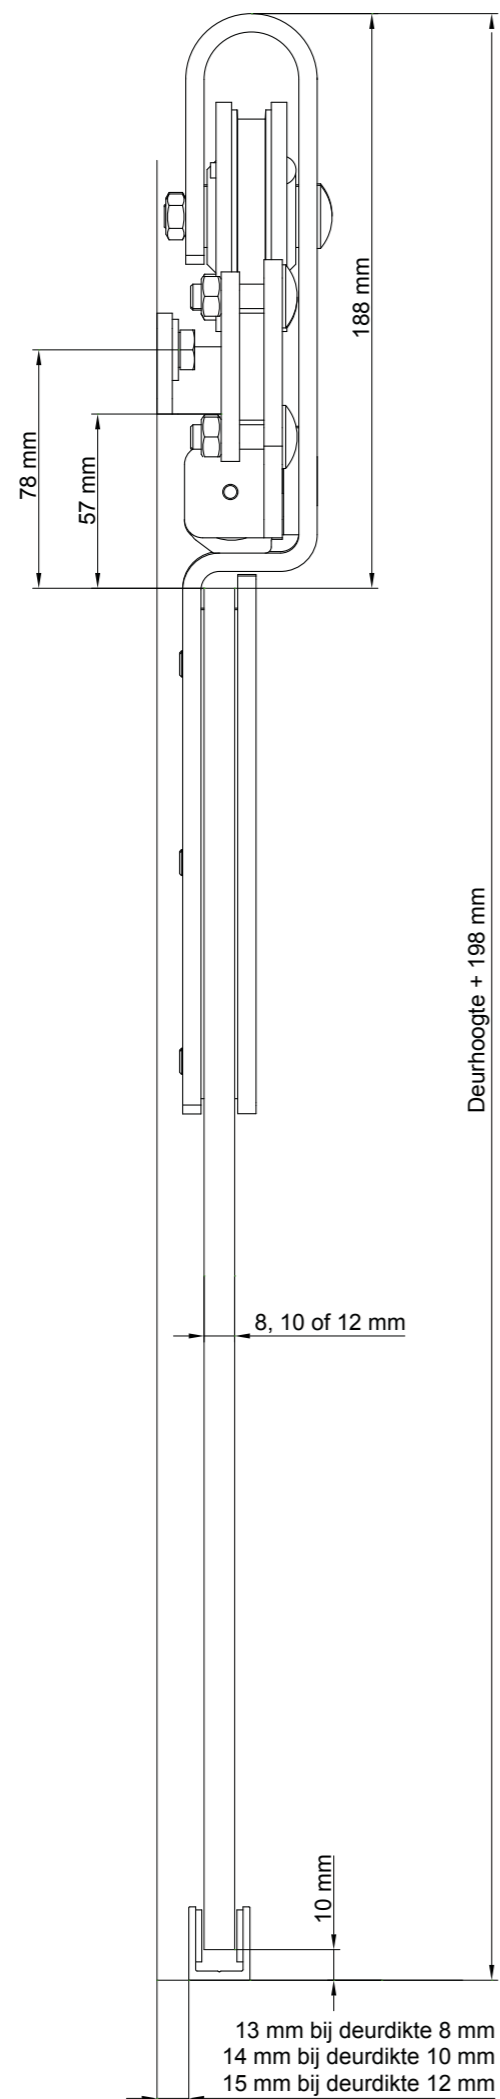

EEN SET DIENT ALS VOLGT BESTELD TE WORDEN :

Profiel + garnituur.

LOFT ZWART	OMSCHRIJVING	ARTIKELNUMMER
	Profiel met beugels - zwart	
	Deurbreedte	Lengte
	730 mm	1420 mm
	830 mm	1620 mm
	930 mm	1820 mm
	Garnituur	470.392

LOFT BRUIN	OMSCHRIJVING	ARTIKELNUMMER
	Profiel met beugels - bruin	
	Deurbreedte	Lengte
	730 mm	1420 mm
	830 mm	1620 mm
	930 mm	1820 mm
	Garnituur	470.394