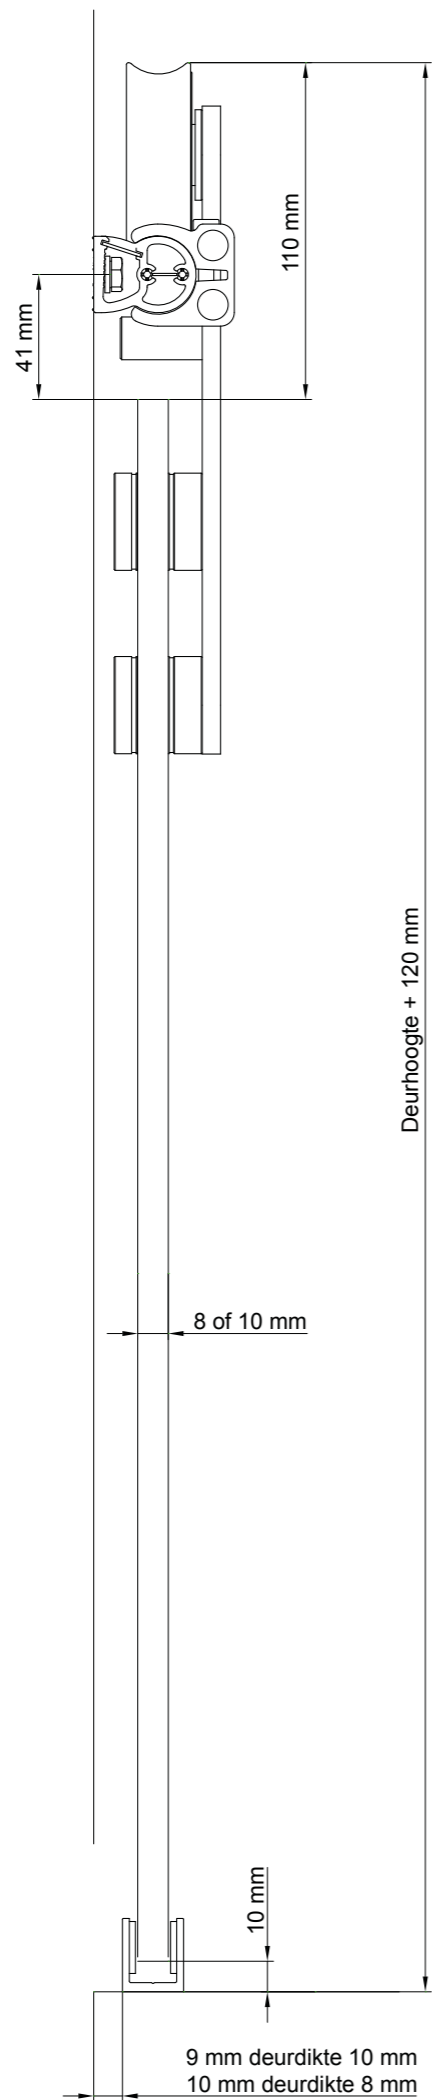

EEN SET DIENT ALS VOLGT BESTELD TE WORDEN :

Profiel + garnituur.

VISITOP ALU GRIJS	OMSCHRIJVING	ARTIKELNUMMER
	Profiel - grijs Deurbreedte 730 mm 830 mm 930 mm	Lengte 1460 mm 1660 mm 1860 mm 471.658.146 471.658.166 471.658.186
	Garnituur	470.661.1