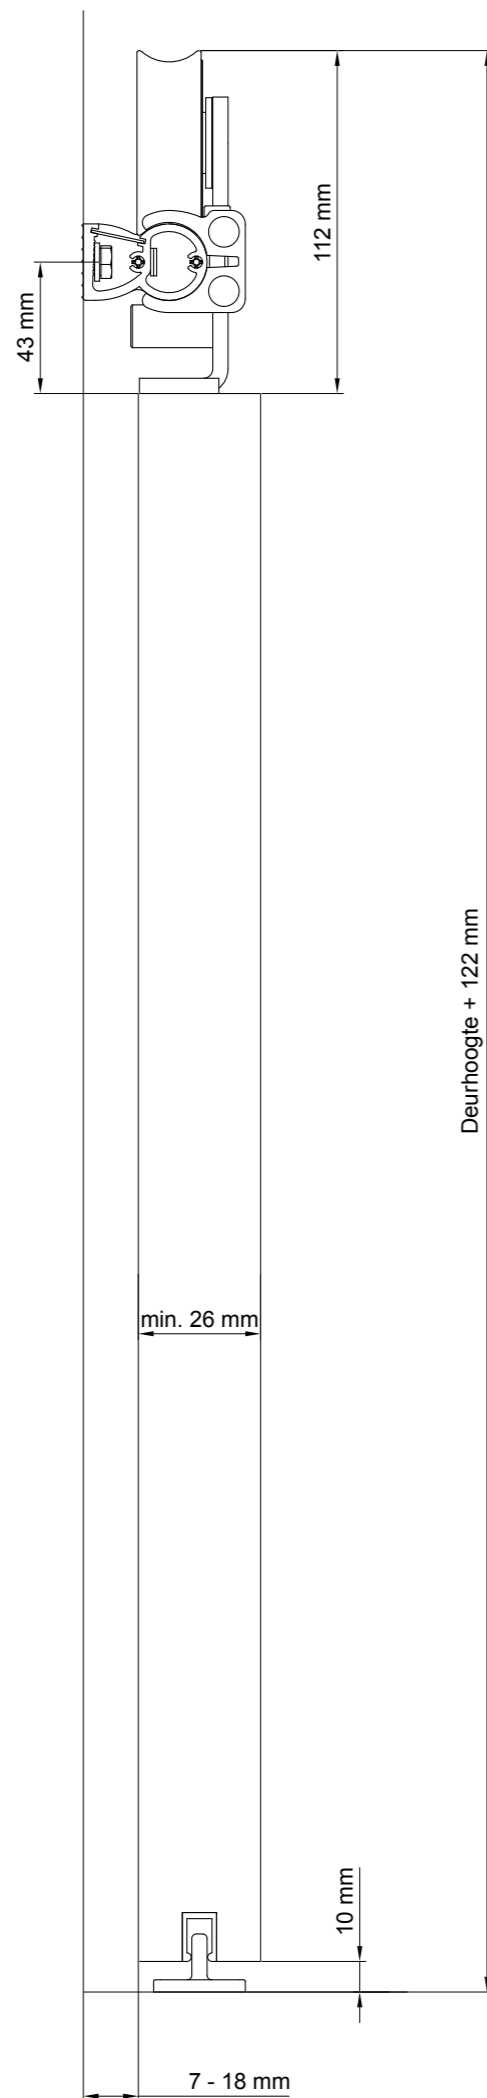

Profiel + garnituur + ondergeleidingsprofiel (optioneel).

SQUARE ZWART	OMSCHRIJVING	ARTIKELNUMMER
	Profiel met beugels - zwart	
	Deurbreedte 930 mm 1230 mm	Lengte 1860 mm 2460 mm
	Garnituur	470.334
Optioneel	Ondergeleidingsprofiel	
	Lengte 1000 mm 1250 mm	510.608.100 510.608.125

SQUARE GRIJS	OMSCHRIJVING	ARTIKELNUMMER
	Profiel met beugels - grijs	
	Deurbreedte 930 mm 1230 mm	Lengte 1860 mm 2460 mm
	Garnituur	470.338
Optioneel	Ondergeleidingsprofiel	
	Lengte 1000 mm 1250 mm	510.608.100 510.608.125

EEN SET DIENST ALS VOLGT BESTELD TE WORDEN :

Profiel + garnituur + ondergeleidingsprofiel (optioneel).

VISITOP ALU ZWART	OMSCHRIJVING		ARTIKELNUMMER
	Profiel - zwart		
	Deurbreedte	Lengte	
	730 mm	1460 mm	471.638.146.04
	830 mm	1660 mm	471.638.166.04
	930 mm	1860 mm	471.638.186.04
	1500 mm	3000 mm	471.638.300.04
	Garnituur		470.641.04
Optioneel	Ondergeleidingsprofiel	Lengte	
		1000 mm	510.608.100
		1500 mm	510.608.150

VISITOP ALU WIT	OMSCHRIJVING		ARTIKELNUMMER
	Profiel - wit		
	Deurbreedte	Lengte	
	730 mm	1460 mm	471.638.146.03
	830 mm	1660 mm	471.638.166.03
	930 mm	1860 mm	471.638.186.03
	1500 mm	3000 mm	471.638.300.03
	Garnituur		470.641.03
Optioneel	Ondergeleidingsprofiel	Lengte	
		1000 mm	510.608.100
		1500 mm	510.608.150