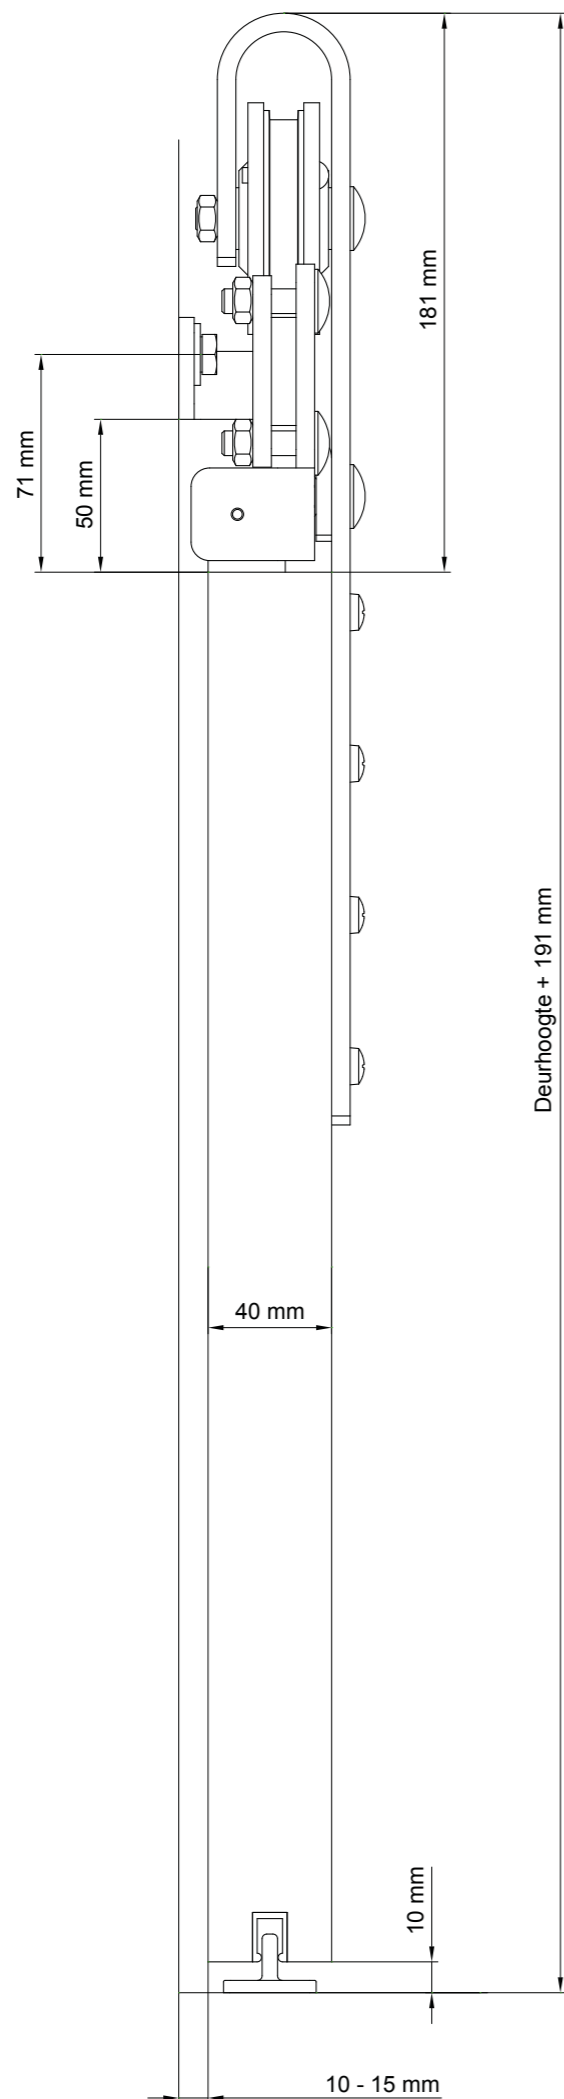

EEN SET DIENST ALS VOLGT BESTELD TE WORDEN :

Profiel + garnituur + ondergeleidingsprofiel (optioneel).

LOFT ZWART	OMSCHRIJVING	ARTIKELNUMMER
	Profiel met beugels - zwart	
	Deurbreedte	Lengte
	730 mm	1420 mm
	830 mm	1620 mm
	930 mm	1820 mm
	1030 mm	2020 mm
	1130 mm	2220 mm
	1230 mm	2420 mm
	1350 mm	2700 mm
	1500 mm	3000 mm
	1750 mm	3500 mm
	2000 mm	4000 mm
	Garnituur	470.382
Optioneel	Ondergeleidingsprofiel	
	Lengte	
	1000 mm	510.608.100
	1250 mm	510.608.125
	1500 mm	510.608.150
	2000 mm	510.608.200

LOFT BRUIN	OMSCHRIJVING	ARTIKELNUMMER
	Profiel met beugels - bruin	
	Deurbreedte	Lengte
	730 mm	1420 mm
	830 mm	1620 mm
	930 mm	1820 mm
	1030 mm	2020 mm
	1130 mm	2220 mm
	1230 mm	2420 mm
	1350 mm	2700 mm
	1500 mm	3000 mm
	1750 mm	3500 mm
	2000 mm	4000 mm
	Garnituur	470.384
Optioneel	Ondergeleidingsprofiel	
	Lengte	
	1000 mm	510.608.100
	1250 mm	510.608.125
	1500 mm	510.608.150
	2000 mm	510.608.200

Profiel + garnituur + ondergeleidingsprofiel (optioneel).

SQUARE ZWART	OMSCHRIJVING	ARTIKELNUMMER
	Profiel met beugels - zwart	
	Deurbreedte 930 mm 1230 mm	Lengte 1860 mm 2460 mm
	Garnituur	470.334
Optioneel	Ondergeleidingsprofiel	
	Lengte 1000 mm 1250 mm	510.608.100 510.608.125

VISITOP ALU WIT	OMSCHRIJVING		ARTIKELNUMMER
	Profiel - wit		
	Deurbreedte	Lengte	
	730 mm	1460 mm	471.638.146.03
	830 mm	1660 mm	471.638.166.03
	930 mm	1860 mm	471.638.186.03
	1500 mm	3000 mm	471.638.300.03
	Garnituur		470.641.03
Optioneel	Ondergeleidingsprofiel	Lengte	
		1000 mm	510.608.100
		1500 mm	510.608.150