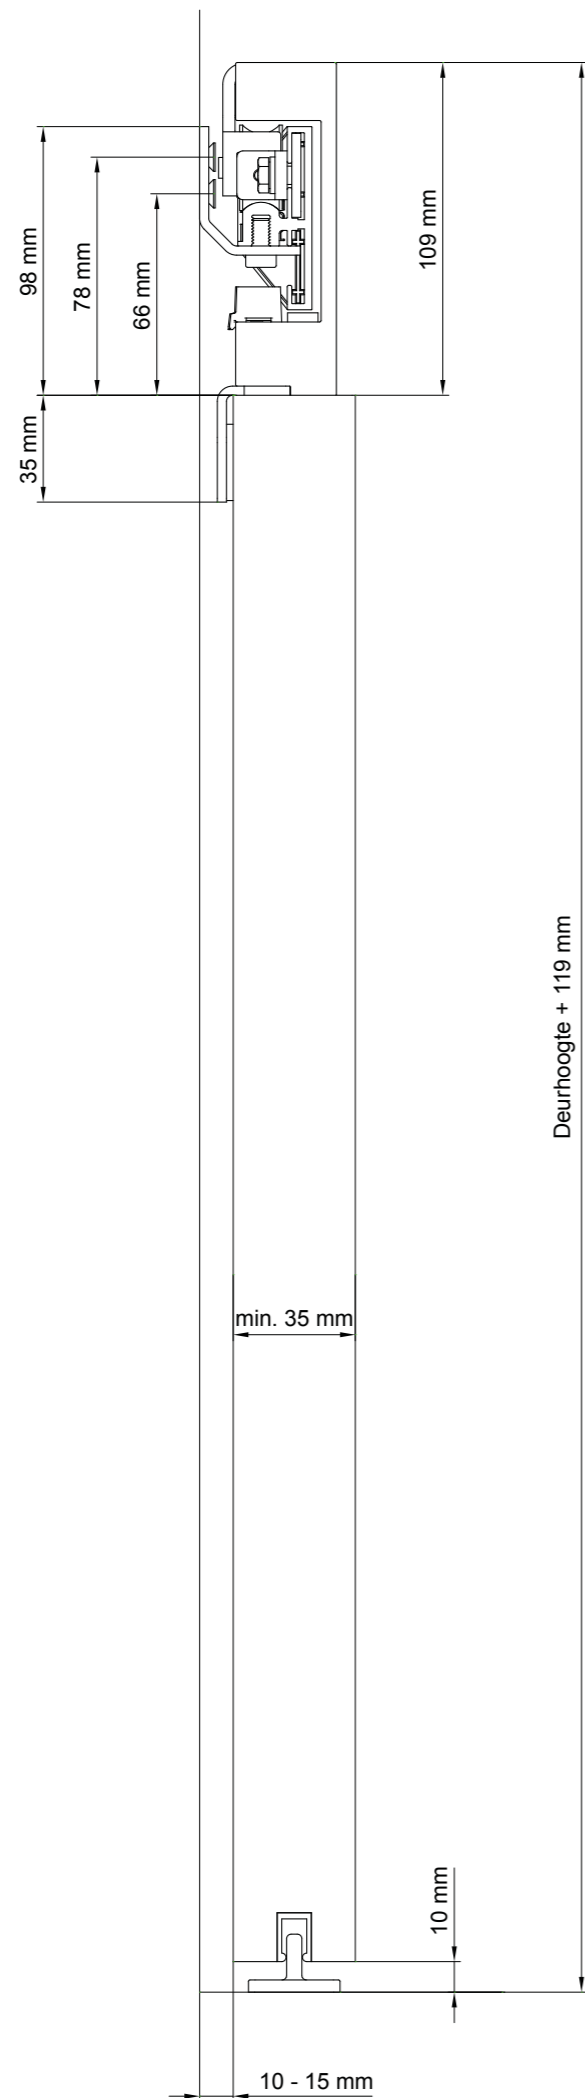

EEN SET DIEN ALS VOLGT BESTELD TE WORDEN :

Profiel + garnituur + ondergeleidingsprofiel (optioneel).

SQUARE ZWART	OMSCHRIJVING	ARTIKELNUMMER
	Profiel met beugels - zwart	
	Deurbreedte 930 mm 1230 mm	Lengte 1860 mm 2460 mm
	Garnituur	470.334
Optioneel	Ondergeleidingsprofiel	
	Lengte 1000 mm 1250 mm	510.608.100 510.608.125

SQUARE GRIJS	OMSCHRIJVING	ARTIKELNUMMER
	Profiel met beugels - grijs	
	Deurbreedte 930 mm 1230 mm	Lengte 1860 mm 2460 mm
	Garnituur	470.338
Optioneel	Ondergeleidingsprofiel	
	Lengte 1000 mm 1250 mm	510.608.100 510.608.125